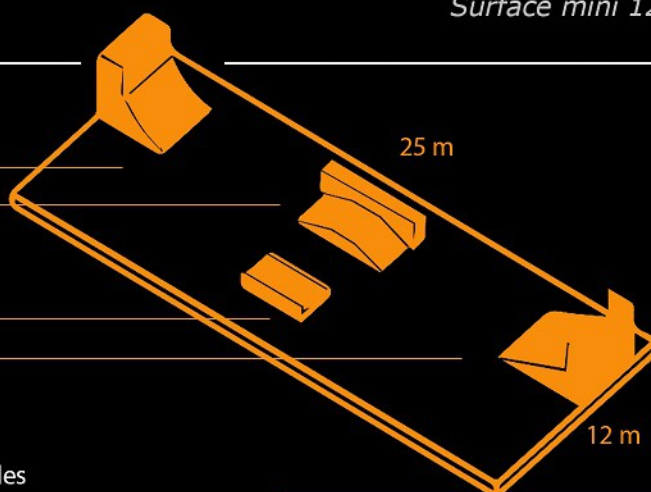

PLAN INCLINE

H 1,20m/L 3,90m/l 3m/prfd pltforme 1,20m

...autres réalisations (longueurs,largeurs) et différentes structures possibles