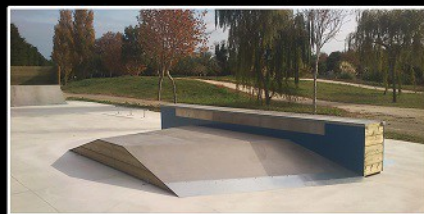

Proximité City Stade les Montils (41)
Skatepark à partir de **11000 euros HT**